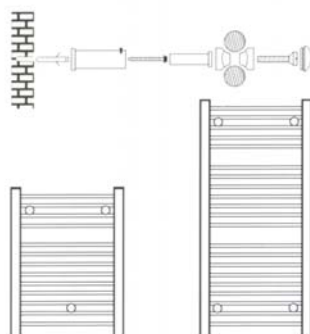

SPECIFICATII TEHNICE / TECHNICAL SPECIFICATIONS

MARIMI/SIZE (mm)		(C) Axe de conectare Connection axis	Volum de apa lt Water volume	PUTERE CALORICĂ/HEAT POWER			
(A) Lățime Wide	(B) Înălțime Height			Electrostatică / Electrostatic		Cromate/Crom plate	
				Watt	Kcal	Watt	Kcal
400	650	355	2.32	500	430	416	358
400	830	355	2.97	584	502	476	409
400	1150	355	4.16	843	725	693	598
400	1370	355	6.28	917	789	755	649
400	1650	355	5.98	1206	1037	990	851
500	830	455	3.57	699	601	594	511
500	1150	455	4.94	926	796	791	680
500	1370	455	7.18	1101	947	914	786
500	1650	455	7.11	1329	1143	1053	911
600	830	555	4.13	817	703	691	594
600	1150	555	5.74	1023	880	861	720
600	1370	555	8.10	1290	1110	1047	900
600	1650	555	8.25	1692	1455	1368	1176
700	830	655	4.72	912	784	772	664
700	1150	655	6.52	1197	1029	1017	875
700	1370	655	9.00	1470	1222	1200	1032
700	1650	655	9.38	1937	1666	1577	1356

CULORI

Noi dam sens apei