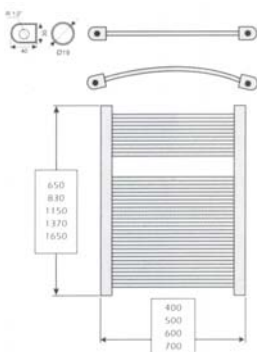

SPECIFICATII TEHNICE / TECHNICAL SPECIFICATIONS

MARIMI/SIZE (mm)		(C) Axe de conectare Connection axis	Volum de apa lt Water volume	PUTERE CALORICĂ/HEAT POWER			
(A) Lățime Wide	(B) Înălțime Height			Electrostatică / Electrostatic		Cromate/Crom plate	
				Watt	Kcal	Watt	Kcal
400	650	355	2.32	500	430	416	358
400	830	355	2.97	584	502	476	409
400	1150	355	4.16	843	725	693	598
400	1370	355	6.28	917	789	755	649
400	1650	355	5.98	1206	1037	990	851
500	830	455	3.57	699	601	594	511
500	1150	455	4.94	926	796	791	680
500	1370	455	7.18	1101	947	914	786
500	1650	455	7.11	1329	1143	1053	911
600	830	555	4.13	817	703	691	594
600	1150	555	5.74	1023	880	861	720
600	1370	555	8.10	1290	1110	1047	900
600	1650	555	8.25	1692	1455	1368	1176
700	830	655	4.72	912	784	772	664
700	1150	655	6.52	1197	1029	1017	875
700	1370	655	9.00	1470	1222	1200	1032
700	1650	655	9.38	1937	1666	1577	1356

CULORI

Noi dam sens apei