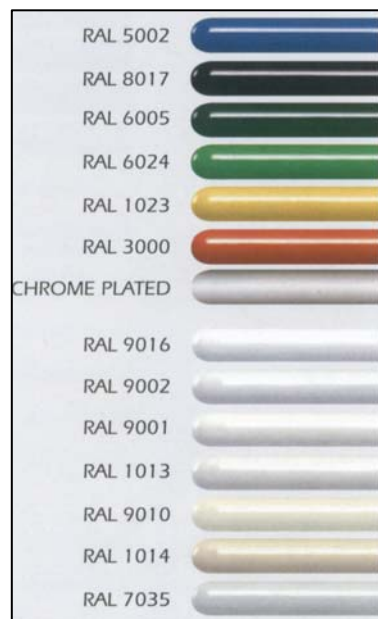

SPECIFICATII TEHNICE / TECHNICAL SPECIFICATIONS

MARIMI/SIZE (mm)		(C) Axe de conectare Connection axis	Volum de apa lt Water volume	PUTERE CALORICĂ/HEAT POWER			
(A) Lățime Wide	(B) Înălțime Height			Electrostatică / Electrostatic		Cromate/Crom plate	
				Watt	Kcal	Watt	Kcal
400	650	355	2.32	500	430	416	358
400	830	355	2.97	584	502	476	409
400	1150	355	4.16	843	725	693	598
400	1370	355	6.28	917	789	755	649
400	1650	355	5.98	1206	1037	990	851
500	830	455	3.57	699	601	594	511
500	1150	455	4.94	926	796	791	680
500	1370	455	7.18	1101	947	914	786
500	1650	455	7.11	1329	1143	1053	911
600	830	555	4.13	817	703	691	594
600	1150	555	5.74	1023	880	861	720
600	1370	555	8.10	1290	1110	1047	900
600	1650	555	8.25	1692	1455	1368	1176
700	830	655	4.72	912	784	772	664
700	1150	655	6.52	1197	1029	1017	875
700	1370	655	9.00	1470	1222	1200	1032
700	1650	655	9.38	1937	1666	1577	1356

CULORI

Noi dam sens apei